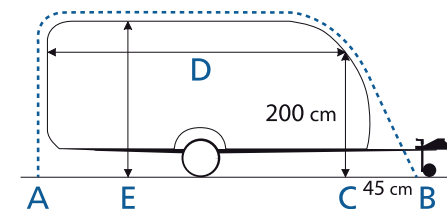

Berekenen van de juiste omloopmaat

1. Plaats een denkbeeldige, loodrechte lijn naar de grond, op een hoogte van 200 cm, vanaf de grond gemeten. Zo kunt u punt **C** bepalen.
2. Vanaf punt **C** gaat u 45 cm naar rechts zodat u punt **B** kunt bepalen.
3. De omloopmaat is vervolgens de afstand tussen punt **A** en **B**, via de stippellijn gemeten.
4. Geef tevens de hoogte van de caravan (**E**) door, evenals de lengte op een hoogte van 200 cm. (**D**)
5. Geef daarnaast het **merk, model, type** en **bouwjaar** van uw caravan door ter controle. Tevens ontvangen wij graag een **foto van het zijaanzicht van de caravan**.