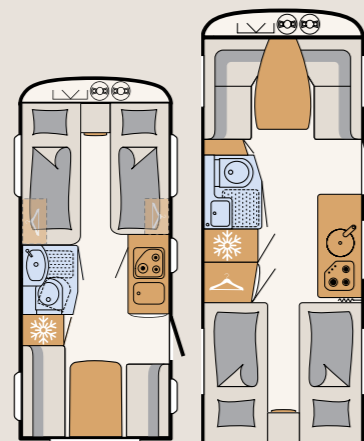

Technische gegevens

460 EL

510 LE

	Camper 460 EL Avantgarde	Nomad 460 EL Avantgarde	Nomad 510 LE Avantgarde
Breedte	230 cm	230 cm	230 cm
Lengte opbouw / totaal	550 / 691 cm	550 / 691 cm	630 / 762 cm
Hoogte / omloopmaat	265 / 945 cm	265 / 945 cm	265 / 1028 cm
Bedmaat voorzijde	200 × 85 / 190 × 85 cm	200 × 85 / 190 × 85 cm	210 × 135 cm
Bedmaat achterzijde	210 × 115 cm	210 × 115 cm	2 × 195 × 85 cm
Aantal slaapplekken	3	3	4
Leeggewicht	1.265 kg	1.298 kg	1.413 kg
Laadvermogen	435 kg	402 kg	387 kg
Technisch toegestaan totaalgewicht	1.700 kg	1.700 kg	1.800 kg
Koelkast / waarvan vriesvak	142 / 15 l	142 / 15 l	142 / 15 l
Inhoud verswatertank / vuilwatertank	38 / 22 l	38 / 22 l	38 / 22 l

Technische wijzigingen en vergissingen voorbehouden.

Afbeeldingen in deze brochure tonen deels optionele uitrusting tegen een meerprijs of decoratieartikelen, die niet tot de leveringsomvang behoren. Om druktechnische redenen zijn kleurafwijkingen mogelijk.