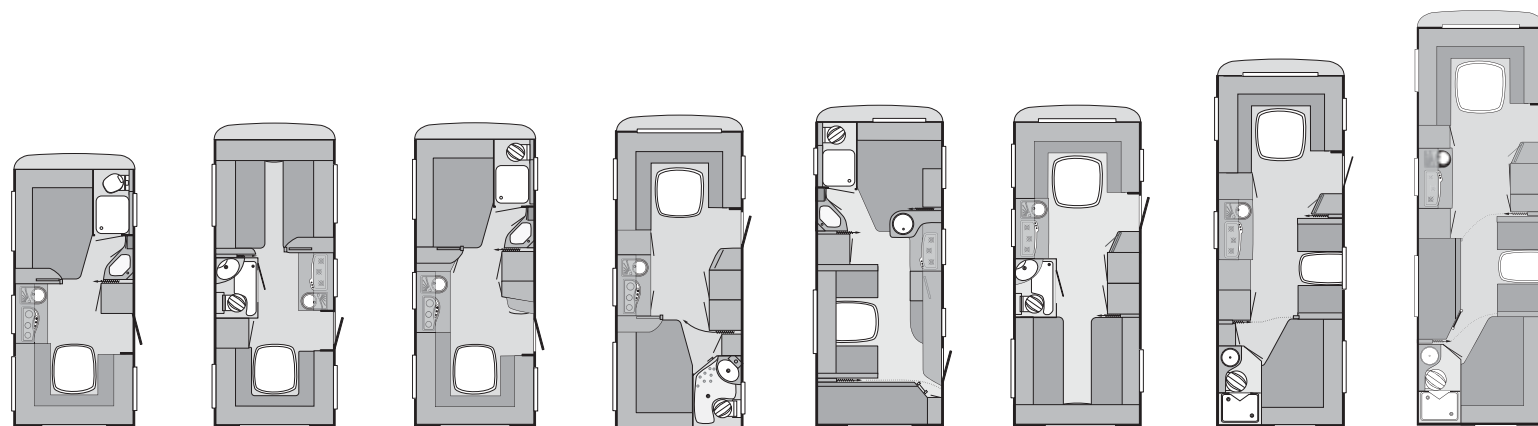

Technische gegevens & prijzen 2011/2012 | caravans

Caravans 2012 | Sport | Südwind | Südwind Exclusive | Deseo | Lifestyle

SÜDWIND „Exclusive“

Technische gegevens

Technische gegevens/uitrustingdetails	450 FU	500 EU	500FU	550 UF	580 FDK	580 UE	650 UDF	750 UKF
Totale lengte (cm)*	▶ 666	728	728	750	764	764	858	944
Binnenlengte (cm)	▶ 470	532	532	554	568	568	660	746
Totale breedte / breedte binnenzijde (cm)	▶ 232 / 216	232 / 216	232 / 216	250 / 234	250 / 234	250 / 234	250 / 234	250 / 234
Totale hoogte / stahoogte (cm)	▶ 257 / 196	257 / 196	257 / 196	257 / 196	257 / 196	257 / 196	257/196	257/196
Omloopmaat voortent (cm)	▶ 898	960	960	982	996	996	1.088	1.174
Leeggewicht (kg) **	▶ 1.025	1.140	1.140	1.230	1.300	1.280	1.510	1.660
Rijkgewicht (kg) **	▶ 1.095	1.210	1.210	1.300	1.370	1.350	1.580	1.730
Toelaatbaar totaalgewicht (kg) **	▶ 1.300	1.400	1.400	1.500	1.600	1.600	1.900	2.000
Laadvermogen (kg) **	▶ 275	260	260	270	300	320	390	340
Bandenmaat	▶ 195/70 R 14	185 R14C	185 R14C	185 R14C	185 R14C	185 R14C	185/65 R14	195/70 R14
Velgenmaat	▶ 5 1/2 J x 14	5 1/2 J x 14	5 1/2 J x 14	5 1/2 J x 14	5 1/2 J x 14	5 1/2 J x 14	5 1/2 J x 14	5 1/2 J x 14
Slaapplaatsen	▶ 4	4	4	4	5	tot 5	tot 7	7
Bedmaat voorin (cm)	▶ 198 x 137	2 x 193 x 86	198 x 137	216 x 179/137	198 x 155	216 x 139/127	216 x 139/127	216 x 179/137
Bedmaat midden (cm)	▶ -	-	-	-	213 x 113	-	188x80; Opklapbed 201x62	188 x 80 / 2x 187 x 72
							(zie opties voor vast stapelbed 2x188x72)	
Bedmaat achter (cm)	▶ 198 x 147/127	198 x 141/137	198 x 171/127	196 x 137	2 x 205 x 72	2 x 193 x 86; Opklapbed 190 x 85	197 x 149	197 x 149
Openslaande ramen rondom (Type Polyplastic) ***	▶ 6	6	6	6	7	7	7	9
Dakluiken met vliegenhor	▶ 3	3	3	4	3	3	3	3
Ventilatiekanaal	▶ 1 / -	- / 1	1 / -	1 / -	1 / -	- / 1	1	1
Totaalprijs in standaard uitvoering in Euro	▶ 17.190,-	18.490,-	18.490,-	20.390,-	20.990,-	20.990,-	24.990,-	28.490,-