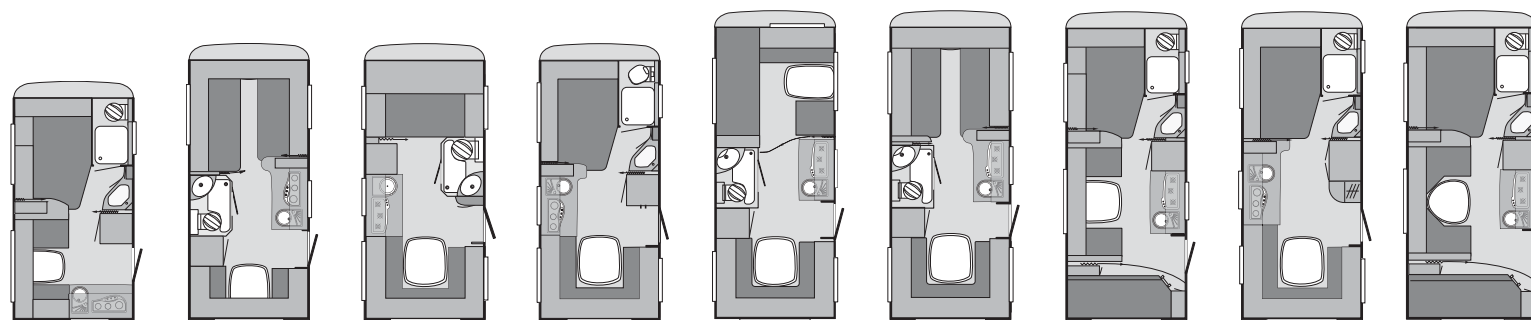

Technische gegevens & prijzen 2011/2012 | caravans

Caravans 2012 | Sport | Südwind | Südwind Exclusive | Deseo | Lifestyle

SÜDWIND

Technische gegevens

| Technische gegevens/uitrustingdetails | 400 FD | 450 EL | 450 QU | 450 FU | 500 KU | 500 EU | 500 FDK | 500 FU | 500 FSK |
|--|-------------------|---------------------------|-----------------|-----------------|-------------------------|-----------------|-----------------|-----------------|-----------------|
| Totale lengte (cm)* | ▶ 596 | 666 | 666 | 666 | 728 | 728 | 728 | 728 | 728 |
| Binnenlengte (cm) | ▶ 400 | 470 | 470 | 470 | 532 | 532 | 532 | 532 | 532 |
| Totale breedte / breedte binnenzijde (cm) | ▶ 232/216 | 232/216 | 232/216 | 232/216 | 232/216 | 232/216 | 232/216 | 232/216 | 250/234 |
| Totale hoogte / stahoogte (cm) | ▶ 257/196 | 257/196 | 257/196 | 257/196 | 257/196 | 257/196 | 257/196 | 257/196 | 257/196 |
| Omloopmaat voortent (cm) | ▶ 828 | 898 | 898 | 898 | 960 | 960 | 960 | 960 | 960 |
| Leeggewicht (kg) ** | ▶ 930 | 1.010 | 1.010 | 1.010 | 1.110 | 1.130 | 1.120 | 1.110 | 1.180 |
| Rijkgewicht (kg) ** | ▶ 1.000 | 1.080 | 1.080 | 1.080 | 1.180 | 1.200 | 1.190 | 1.180 | 1.250 |
| Toelaatbaar totaalgewicht (kg) ** | ▶ 1.200 | 1.300 | 1.300 | 1.300 | 1.400 | 1.400 | 1.400 | 1.400 | 1.500 |
| Laadvermogen (kg) ** | ▶ 270 | 290 | 290 | 290 | 290 | 270 | 280 | 290 | 320 |
| Bandenmaat | ▶ 195/70 R 14 | 195/70 R 14 | 195/70 R 14 | 195/70 R 14 | 185 R14C | 185 R14C | 185 R14C | 185 R14C | 185 R14C |
| Velgenmaat | ▶ 5 1/2 J x 14 | 5 1/2 J x 14 | 5 1/2 J x 14 | 5 1/2 J x 14 | 5 1/2 J x 14 | 5 1/2 J x 14 | 5 1/2 J x 14 | 5 1/2 J x 14 | 5 1/2 J x 14 |
| Slaapplaatsen | ▶ 3 | 3 | 4 | 4 | 6 | 4 | 5 | 4 | tot 5 |
| Bedmaat voorin (cm) | ▶ 199 x 138 | 1x 199 x 88 / 1x 186 x 86 | 208 x 136 | 199 x 138 | 192 x 133 / 2x 194 x 77 | 2 x 198 x 86 | 198 x 138 | 198 x 138 | 198 x 156 |
| Bedmaat midden (cm) | ▶ - | - | - | - | - | - | 213 x 96 | - | 213 x 113 |
| Bedmaat achter (cm) | ▶ 190 x 98 | 210 x 88 | 202 x 14 /127 | 202 x 147/127 | 202 x 141 x 137 | 202 x 141/137 | 2 x 187 x 72 | 202 x 169/127 | 2 x 205 x 72 |
| Openslaande ramen rondom (Type Polyplastic) *** | ▶ 4 | 4 | 6 | 6 | 7 | 6 | 6 | 6 | 6 |
| Dakluiken met vliegenhor | ▶ 2 | 4 | 3 | 2 | 4 | 4 | 3 | 2 | 3 |
| Ventilatiekanaal dak | ▶ 1 | - | 1 | 1 | - | - | 1 | 1 | 1 |
| Totaalprijs in standaard uitvoering in Euro | ▶ 14.690,- | 15.790,- | 15.790,- | 15.790,- | 16.790,- | 16.790,- | 16.390,- | 16.790,- | 16.790,- |