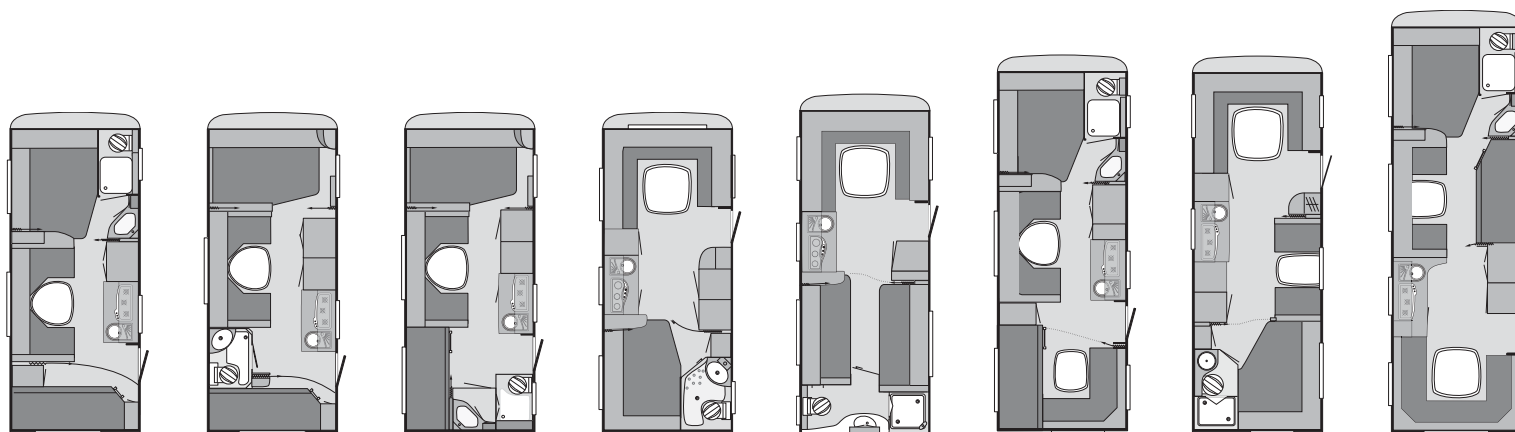

*) inclusief dissel

**) zie de algemene toelichting

***) Binnen met hor- en verduisteringsrollo (Type Seitz)

Alle genoemde prijzen zijn exclusief transportkosten en kosten rijklaarmaken

SÜDWIND

Technische gegevens