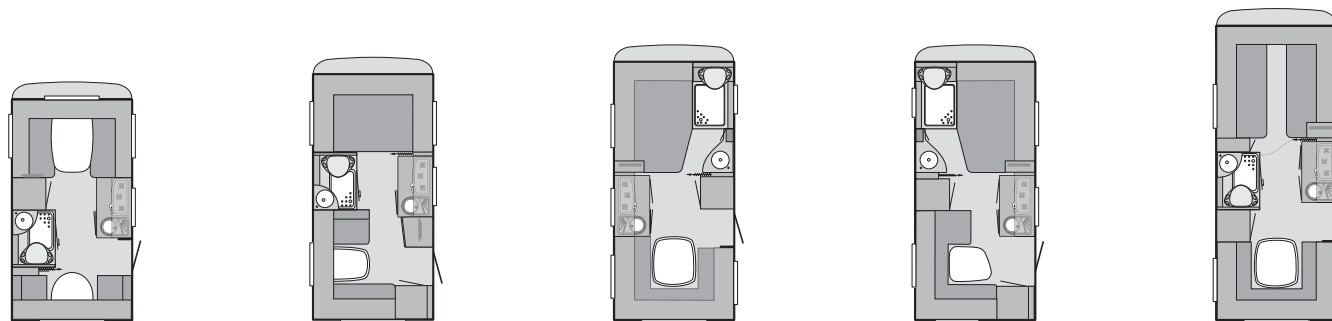

Technische gegevens & prijzen 2011/2012 | caravans

Caravans 2012 | Sport | Südwind | Südwind Exclusive | Deseo | Lifestyle

SPORT

Technische gegevens

Technische gegevens/uitrustingdetails	400 LK	420 QD	450 FU	450 FS	500 EU
Totale lengte (cm)*	596	640	666	666	728
Binnenlengte (cm)	400	444	470	470	532
Totale breedte / breedte binnenzijde (cm)	232 / 216	232 / 216	232 / 216	232 / 216	232/216
Totale hoogte / stahoogte (cm)	257 / 196	257 / 196	257 / 196	257 / 196	257/196
Omloopmaat voortent (cm)	828	872	898	898	960
Leeggewicht (kg) **	890	950	980	1000	1.090
Rijkgewicht (kg) **	960	1.020	1.050	1.070	1.160
Toelaatbaar totaalgewicht (kg) **	1.200	1.300	1.300	1.300	1.400
Laadvermogen (kg) **	310	350	320	300	310
Bandenmaat	195/70 R 14	195/70 R 14	195/70 R 14	195/70 R 14	185 R14C
Velgenmaat	5 1/2 J x 14	5 1/2 J x 14	5 1/2 J x 14	5 1/2 J x 14	5 1/2 J x 14
Slaapplaatsen	4	3	4	3	4
Bedmaat voorin (cm)	198 x 136	207 x 134	198 x 137	198 x 137	2 x 198 x 87
Bedmaat midden (cm)	-	-	-	-	-
Bedmaat achter (cm)	213 x 62; Opklapbed 210 x 60	192 x 143/95 ¹⁾	198 x 147/127	188 x 145/97 ¹⁾	198 x 137
Openslaande ramen rondom (Type Polyplastic) ***	5	5	6	5	6
Dakluiken met vliegenhor	1	1	3	3	2
Ventilatiekanaal dak	2	2	2	2	1
Totaalprijs in standaard uitvoering in Euro	11.490,-	12.490,-	13.690,-	13.690,-	14.790,-